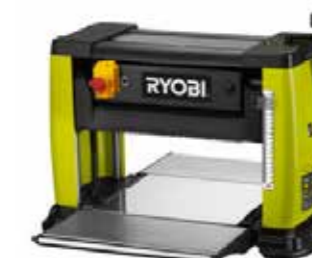

BSS100A5	25,00 €
SD150A10	13,00 €

Prezzo di listino **159,90 €**

RAP1500G
Pialla fissa 1500W

NEW

- Motore ad induzione 1500W
- Facile impostazione dell'altezza per una maggiore precisione
- Dotata di rulli con velocità di avanzamento di 8 m/min